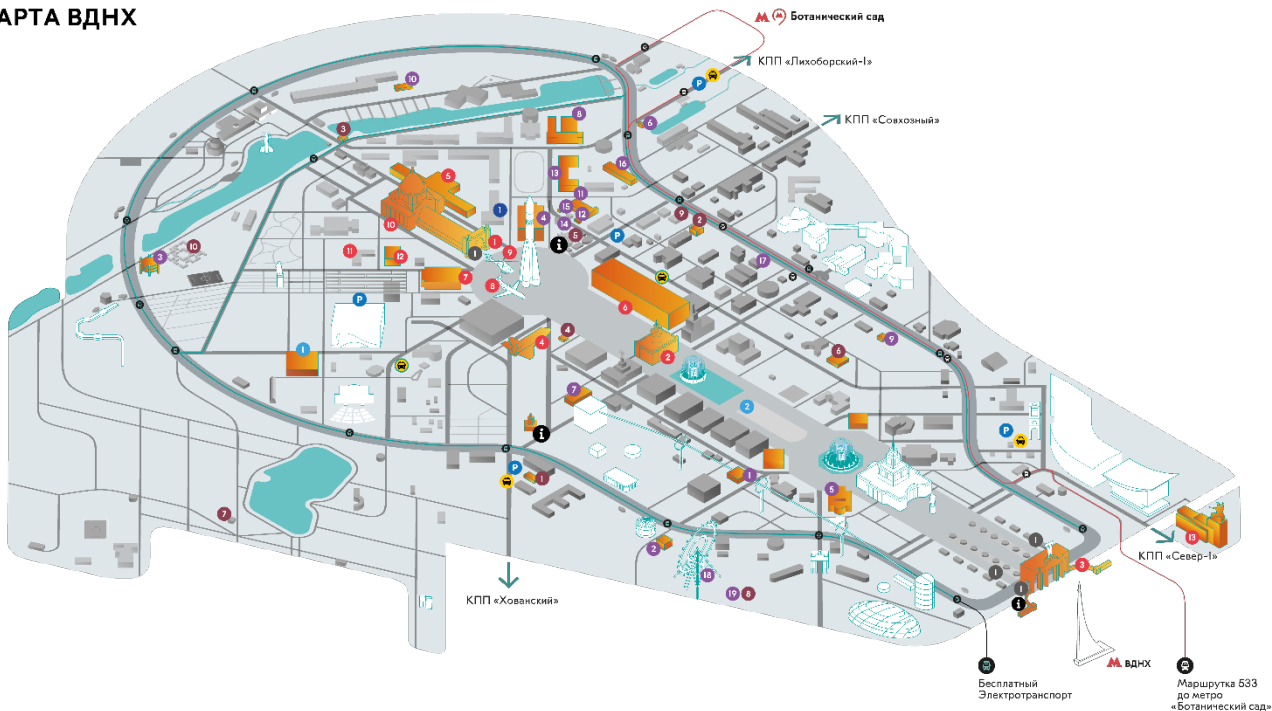

Скидка 10% во всех корнерах (ресторанах) самого большого гастрономического пространства ВДНХ – Рестомакет ВДНХ

Скидка 20% на все меню ресторанов:
Мамма Италия и Ребрышки и крылышки

Скидка 15% на все меню ресторана и сырной лавки SHEVOL

Скидка 10% на все меню ресторана пикника ВСЕ ЛЕНЬ

все
ЛЕНЬ

КАФЕ • ПИКНИК

Как добраться до объектов программы лояльности «Друзья ВДНХ»

КАРТА ВДНХ

Музейная

- 1 Центр «Космонавтика и авиация»
- 2 Музей «Слово»
- 3 Музей ВДНХ
- 4 Интерактивный музейный комплекс «Буря»
- 5 Музей Гаража особого назначения ФСО России
- 6 Россия — моя история
- 7 Музей транспорта Москвы
- 8 Самолет Як-42
- 9 Вертолет Ми-8
- 10 Фанерон. Город мечты
- 11 Музей БИОТЕХ
- 12 Биологический музей им. К.А.Тимирязева
- 13 Выставка «Облаченная в роскошь. Женщина ар-деко»
- 14 Музей БИОТЕХ

Развлекательная

- 15 Театр сказок
- 16 Союзмультипарк
- 17 Sky Town. Высотный веревочный парк
- 18 Музей оптических иллюзий
- 19 Робостанция
- 20 Городская ферма
- 21 Галерея ЛЕС
- 22 Центр национальных конных традиций
- 23 Dodoland
- 24 Центр креативного арт-дизайна La Atmosfera
- 25 Дом комиксов TAKAPULTA
- 26 Мастерская елочных игрушек Christmas Art
- 27 Мастерская и школа стекла
- 28 Студия мозаики «Сад Гранат»
- 29 Карамельная мануфактура
- 30 Мануфактура «Дымов Керамика»
- 31 Антикафе Совинный дом
- 32 Солнце Москвы
- 33 Московский ЛисаПарк

Экспо

- 1 Выставка «Сокровища гробницы Тутанхамона»

Спортивная

- 1 Скалолазный центр BigWall
- 2 Каток ВДНХ

Гастрономическая

- 1 Mamma Italia
 - 2 Ребрышки и крылышки
 - 3 Фонтан VIEW
 - 4 Мистер Пончик
 - 5 Рестомакет
 - 6 Домик в саду
 - 7 Лав
 - 8 ЛисаПарк
 - 9 Shevo!
 - 10 Все Лень
- 11 Инфоцентр
- 12 Точка вызова «Яндекс.Такси»
- 13 Точка вызова «Яндекс.Такси» (будни)
- 14 Парковка